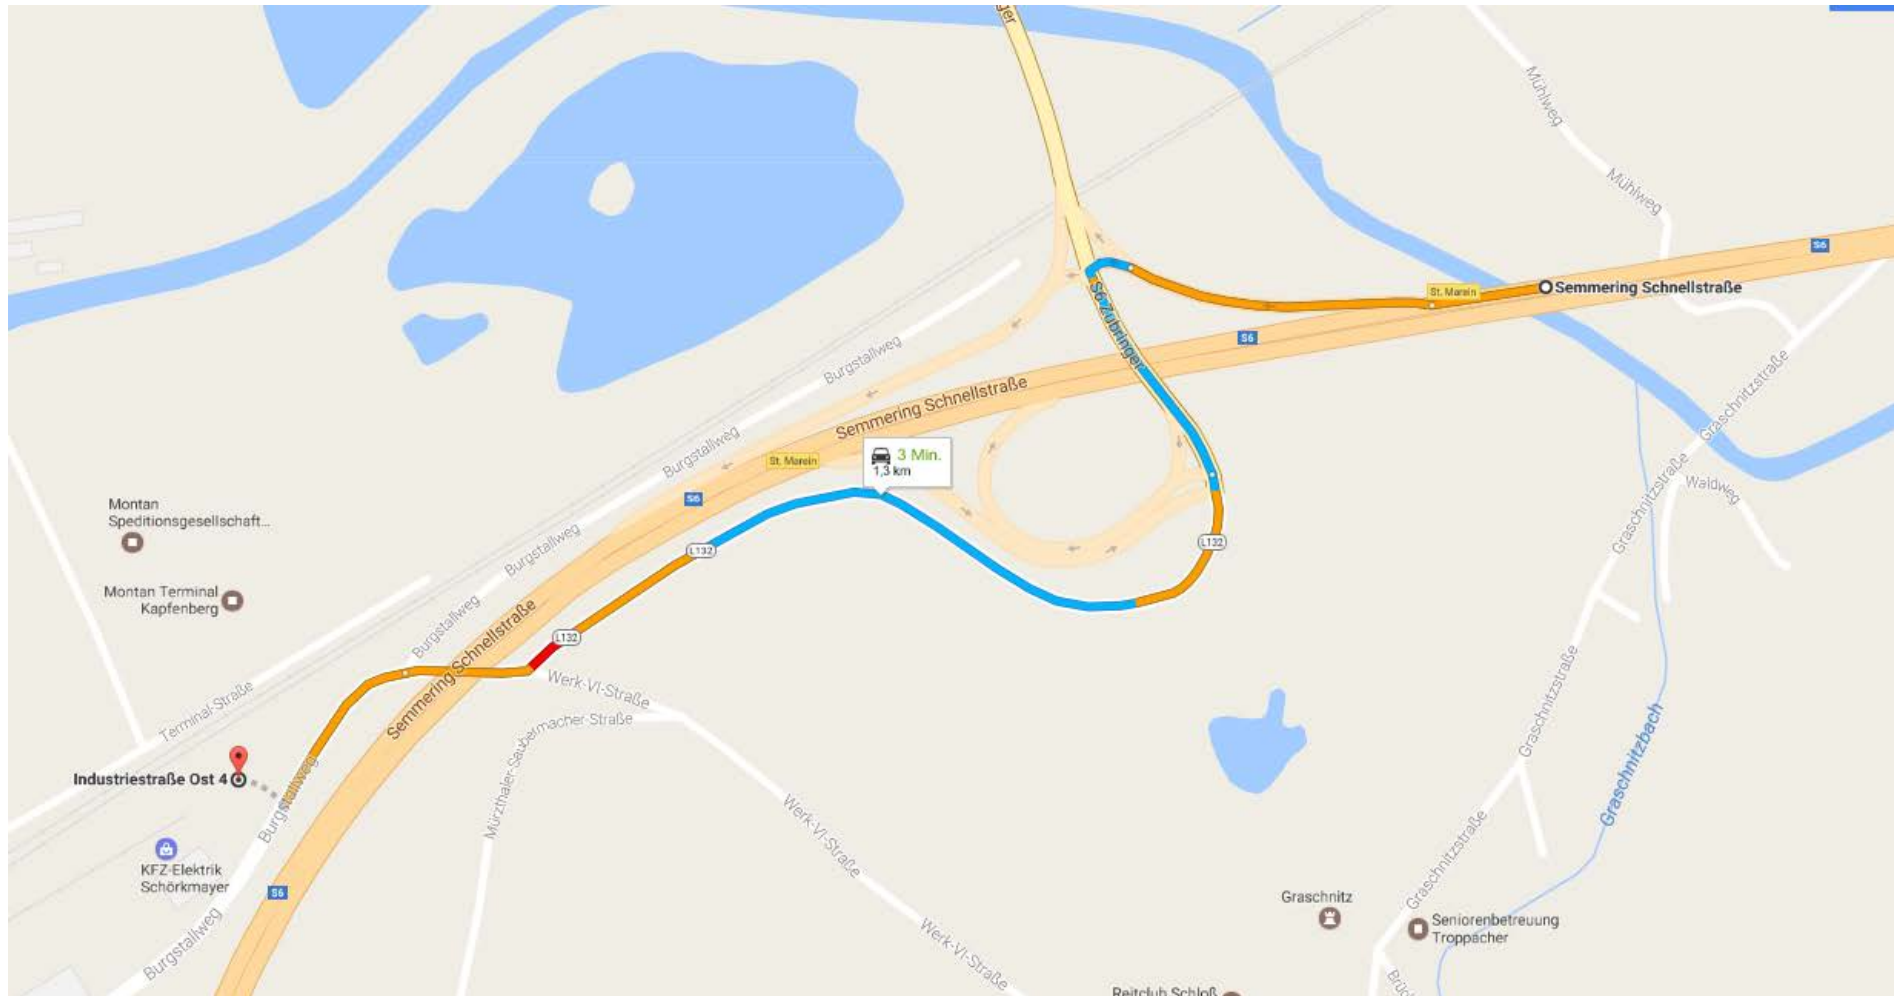

Zufahrt 8605 Kapfenberg, Industriestraße Ost 4. - S6 aus Richtung Wien

Zufahrt 8605 Kapfenberg, Industriestraße Ost 4. - S6 aus Richtung Graz

Pankl High Performance Gebäude - 8605 Kapfenberg, Industriestrasse Ost 4.

Haupteingang

Parkplätze vor dem Haupteingang