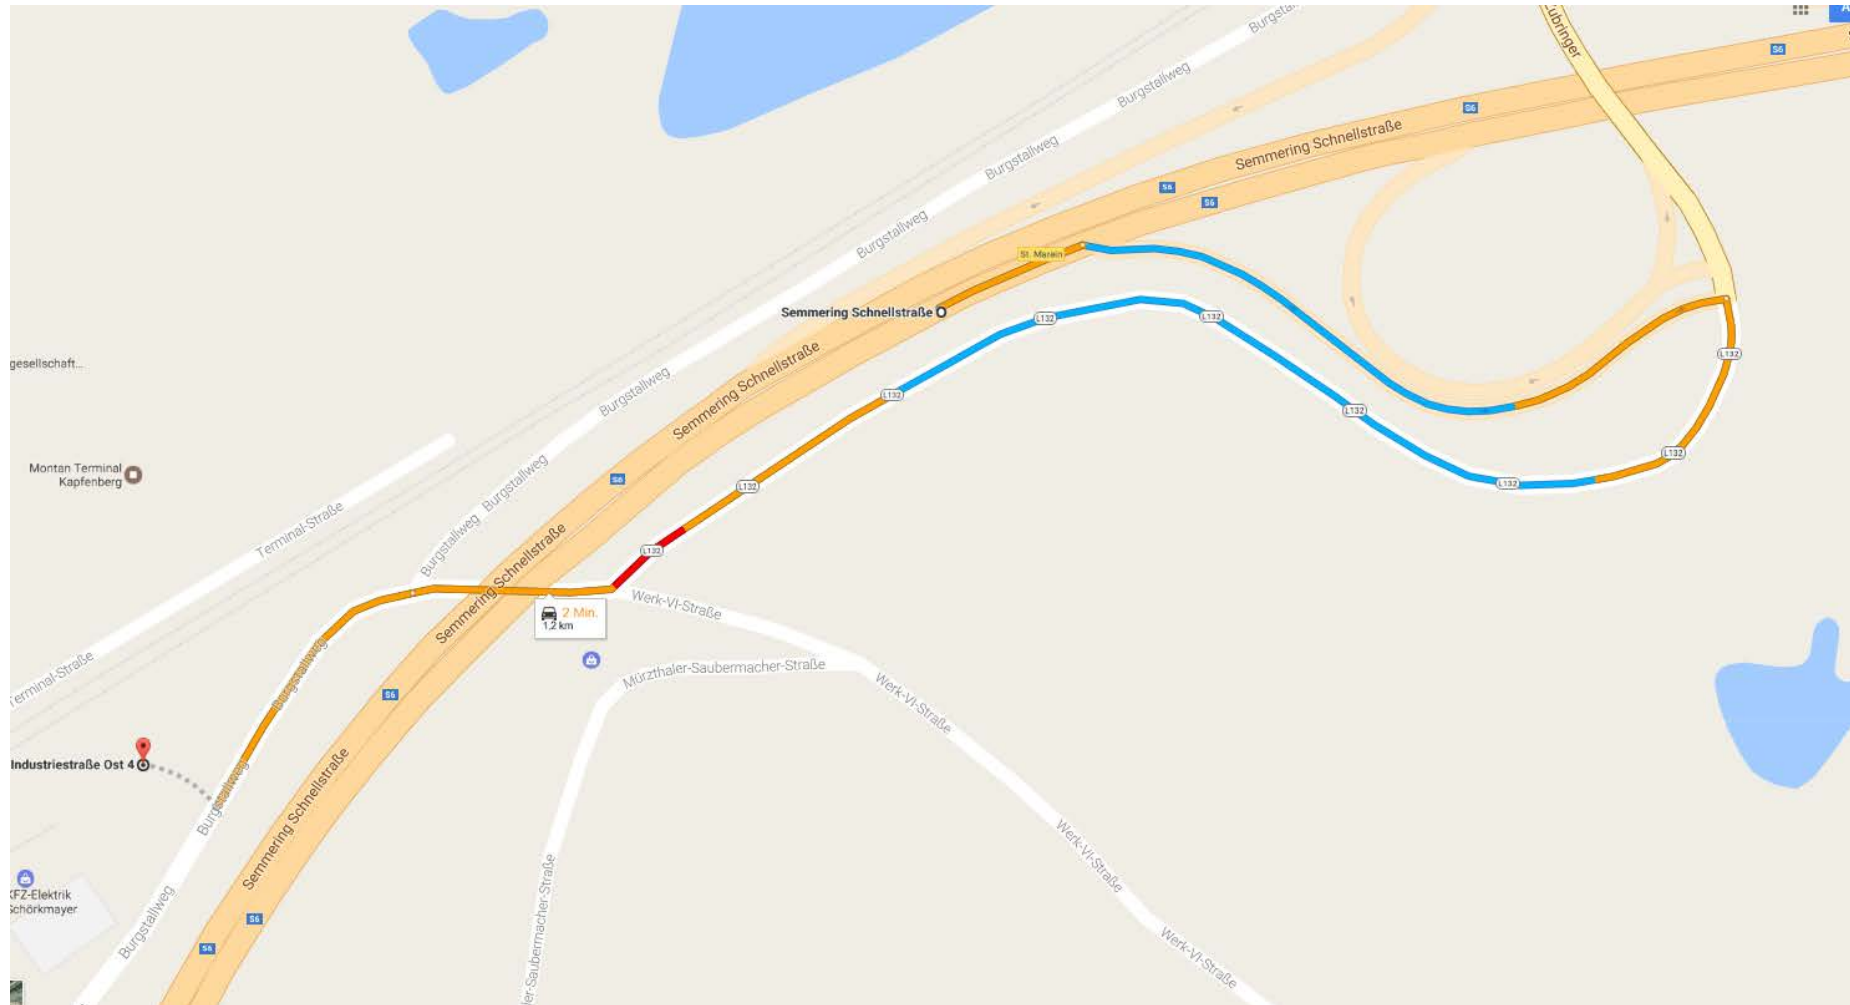

Zufahrt 8605 Kapfenberg, Industriestraße Ost 4. - S6 aus Richtung Wien

Zufahrt 8605 Kapfenberg, Industriestraße Ost 4. - S6 aus Richtung Graz

Pankl High Performance Gebäude - 8605 Kapfenberg, Industriestrasse Ost 4.

Haupteingang

Parkplätze vor dem Haupteingang